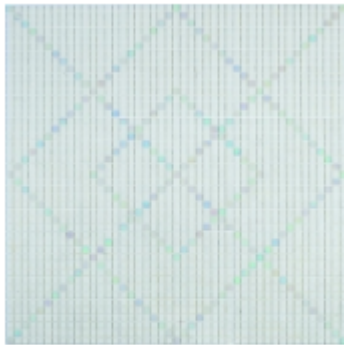

**EMPORIO
CERAMICO**

WEB WHITE GREY

2003351 / 25x25 mm

WEB WHITE

2003352 / 25x25 mm