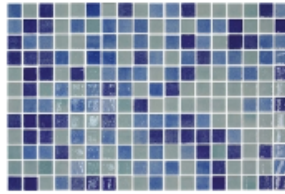

EMPORIO CERAMICO

SAN MARCO AZUL
2000095 / 25x25 mm

CASTILLA
2000104 / 25x25 mm

PISCIS
2000110 / 25x25 mm

MENORCA
2000113 / 25x25 mm

BAHIA
2000120 / 25x25 mm

TOSCANA
2000123 / 25x25 mm

BLACK SCANDINAVIAN
2000130 / 25x25 mm

AQUA
2001198 / 25x25 mm

POLAR
2002863 / 25x25 mm

EUBEA
2003206 / 25x25 mm

CEOS
2003208 / 25x25 mm

EGINA
2003212 / 25x25 mm

EMPORIO CERAMICO

SAN MARCO AQUA
2001288 / 25x25 mm

MISTRAL
2001308 / 25x25 mm

MAJESTIC GREY
2002225 / 25x25 mm

PISCIS LUMINISCENTE
2002741 / 25x25 mm

ANDROS
2003378 / 25x25 mm

COLOUR BLENDS 25x25 mm (1"x1")

SHEET HOJA

size/dimensión: 310x467 mm (12.2"x18.1")
thickness/espesor: 4,9 mm (0.19")
weight/peso: 1,32 Kg (2.89 lb)