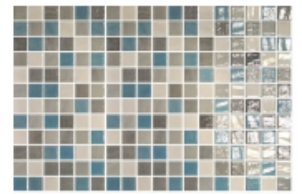

EMPORIO CERAMICO

SAN MARCO AZUL
2000095 / 25x25 mm

CASTILLA
2000104 / 25x25 mm

PISCIS
2000110 / 25x25 mm

MENORCA
2000113 / 25x25 mm

BAHIA
2000120 / 25x25 mm

TOSCANA
2000123 / 25x25 mm

BLACK SCANDINAVIAN
2000130 / 25x25 mm

AQUA
2001198 / 25x25 mm

POLAR
2002863 / 25x25 mm

EUBEA
2003206 / 25x25 mm

CEOS
2003208 / 25x25 mm

EGINA
2003212 / 25x25 mm

EMPORIO CERAMICO

SAN MARCO AQUA
2001288 / 25x25 mm

MISTRAL
2001308 / 25x25 mm

MAJESTIC GREY
2002225 / 25x25 mm

PISCIS LUMINISCENTE
2002741 / 25x25 mm

ANDROS
2003378 / 25x25 mm

COLOUR BLENDS 25x25 mm (1"x1")

SHEET HOJA

size/dimensión: 310x467 mm (12.2"x18.1")
thickness/espesor: 4,9 mm (0.19")
weight/peso: 1,32 Kg (2.89 lb)