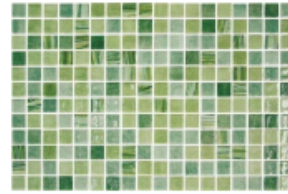

EMPORIO CERAMICO

SAN MARCO AZUL
2000095 / 25x25 mm

CASTILLA
2000104 / 25x25 mm

PISCIS
2000110 / 25x25 mm

MENORCA
2000113 / 25x25 mm

BAHIA
2000120 / 25x25 mm

TOSCANA
2000123 / 25x25 mm

BLACK SCANDINAVIAN
2000130 / 25x25 mm

AQUA
2001198 / 25x25 mm

POLAR
2002863 / 25x25 mm

EUBEA
2003206 / 25x25 mm

CEOS
2003208 / 25x25 mm

EGINA
2003212 / 25x25 mm

EMPORIO CERAMICO

SAN MARCO AQUA
2001288 / 25x25 mm

MISTRAL
2001308 / 25x25 mm

MAJESTIC GREY
2002225 / 25x25 mm

PISCIS LUMINISCENTE
2002741 / 25x25 mm

ANDROS
2003378 / 25x25 mm

COLOUR BLENDS 25x25 mm (1"x1")

SHEET HOJA

size/dimensión: 310x467 mm (12.2"x18.1")
thickness/espesor: 4,9 mm (0.19")
weight/peso: 1,32 Kg (2.89 lb)