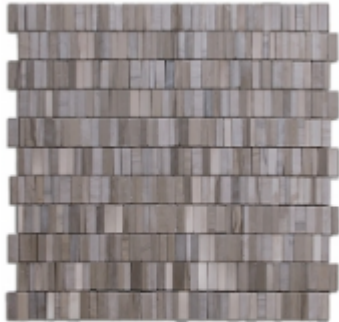

**EMPORIO
CERAMICO**

PETRA WHITE

4000234 /

PETRA MOKA

4000235 /